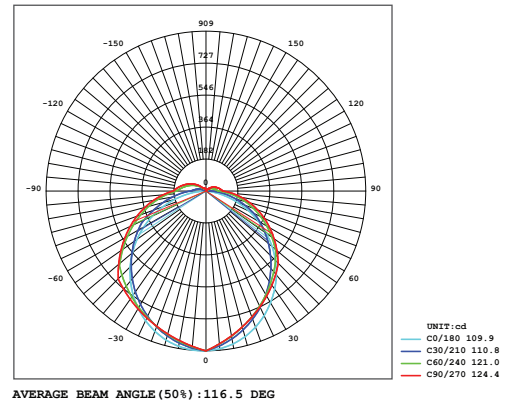

Işık Eğrisi

Renk Sıcaklık Tablosu

Opsiyonel Özellikler

Renk Sıcaklığı	: 3000K / 4000K / 6500K
DALI Uyumluluğu	: Var
Sensör	: Var