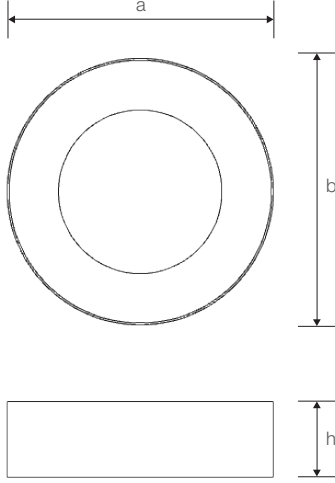

RİO SÜ

12W Sıva Üstü Downlight LED Aydınlatma Armatürü

Ürün Kodu

: VL491012-SÜ

Standart Model

Ürün ölçüleri (mm)

	a	b	h
Standart	126	126	52

Ağırlık (kg)